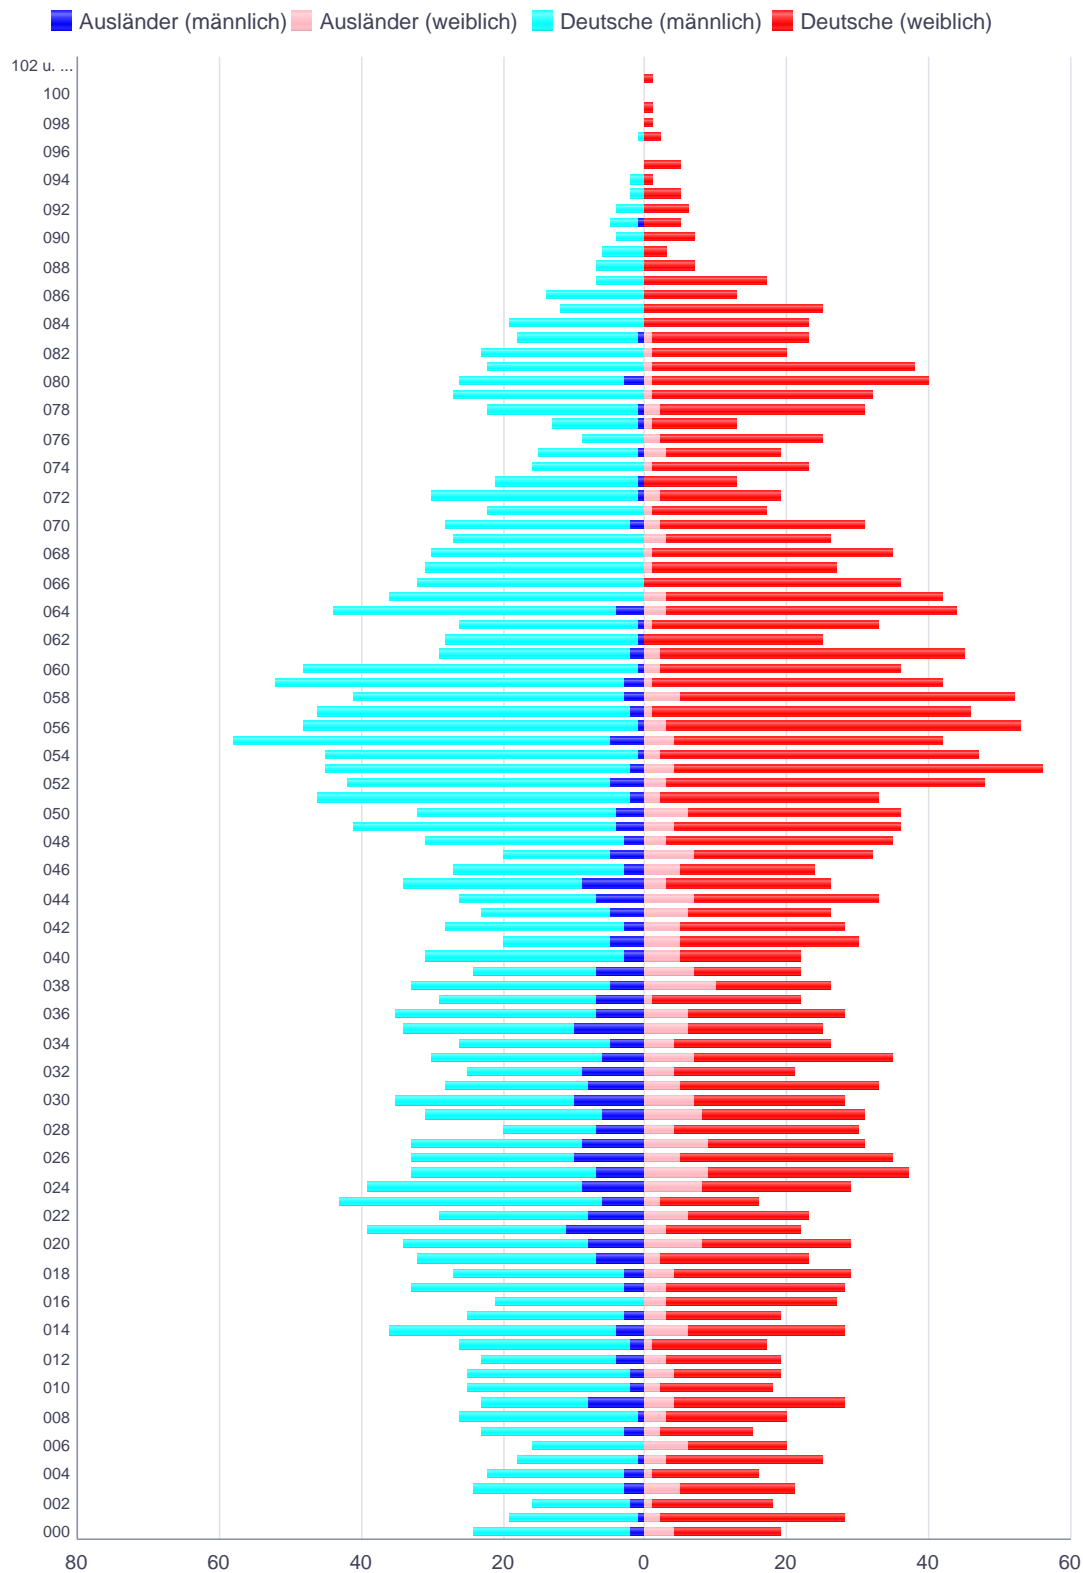

Bevölkerungspyramide

Gemeinde:
Münstertal/Schwarzwald

Gemeinde-Schlüssel:
08315130

Gebiets-Gliederung:
Ges.-Gemeinde

Stand:
31.12.2019

| | Ausländer (männlich) | Ausländer (weiblich) | Deutsche (männlich) | Deutsche (weiblich) | gesamt |
|--------------|----------------------|----------------------|---------------------|---------------------|--------|
| 102 u. älter | 0 | 0 | 0 | 0 | 0 |
| 101 | 0 | 0 | 0 | 1 | 1 |
| 100 | 0 | 0 | 0 | 0 | 0 |
| 099 | 0 | 0 | 0 | 1 | 1 |
| 098 | 0 | 0 | 0 | 1 | 1 |
| 097 | 0 | 0 | 1 | 2 | 3 |
| 096 | 0 | 0 | 0 | 0 | 0 |
| 095 | 0 | 0 | 0 | 5 | 5 |
| 094 | 0 | 0 | 2 | 1 | 3 |
| 093 | 0 | 0 | 2 | 5 | 7 |
| 092 | 0 | 0 | 4 | 6 | 10 |
| 091 | 1 | 0 | 4 | 5 | 10 |
| 090 | 0 | 0 | 4 | 7 | 11 |
| 089 | 0 | 0 | 6 | 3 | 9 |
| 088 | 0 | 0 | 7 | 7 | 14 |
| 087 | 0 | 0 | 7 | 17 | 24 |
| 086 | 0 | 0 | 14 | 13 | 27 |
| 085 | 0 | 0 | 12 | 25 | 37 |
| 084 | 0 | 0 | 19 | 23 | 42 |
| 083 | 1 | 1 | 17 | 22 | 41 |
| 082 | 0 | 1 | 23 | 19 | 43 |
| 081 | 0 | 1 | 22 | 37 | 60 |
| 080 | 3 | 1 | 23 | 39 | 66 |
| 079 | 0 | 1 | 27 | 31 | 59 |
| 078 | 1 | 2 | 21 | 29 | 53 |
| 077 | 1 | 1 | 12 | 12 | 26 |
| 076 | 0 | 2 | 9 | 23 | 34 |
| 075 | 1 | 3 | 14 | 16 | 34 |
| 074 | 0 | 1 | 16 | 22 | 39 |
| 073 | 1 | 0 | 20 | 13 | 34 |
| 072 | 1 | 2 | 29 | 17 | 49 |
| 071 | 0 | 1 | 22 | 16 | 39 |
| 070 | 2 | 2 | 26 | 29 | 59 |
| 069 | 0 | 3 | 27 | 23 | 53 |
| 068 | 0 | 1 | 30 | 34 | 65 |
| 067 | 0 | 1 | 31 | 26 | 58 |
| 066 | 0 | 0 | 32 | 36 | 68 |
| 065 | 0 | 3 | 36 | 39 | 78 |
| 064 | 4 | 3 | 40 | 41 | 88 |
| 063 | 1 | 1 | 25 | 32 | 59 |
| 062 | 1 | 0 | 27 | 25 | 53 |
| 061 | 2 | 2 | 27 | 43 | 74 |
| 060 | 1 | 2 | 47 | 34 | 84 |
| 059 | 3 | 1 | 49 | 41 | 94 |
| 058 | 3 | 5 | 38 | 47 | 93 |
| 057 | 2 | 1 | 44 | 45 | 92 |
| 056 | 1 | 3 | 47 | 50 | 101 |
| 055 | 5 | 4 | 53 | 38 | 100 |
| 054 | 1 | 2 | 44 | 45 | 92 |
| 053 | 2 | 4 | 43 | 52 | 101 |
| 052 | 5 | 3 | 37 | 45 | 90 |