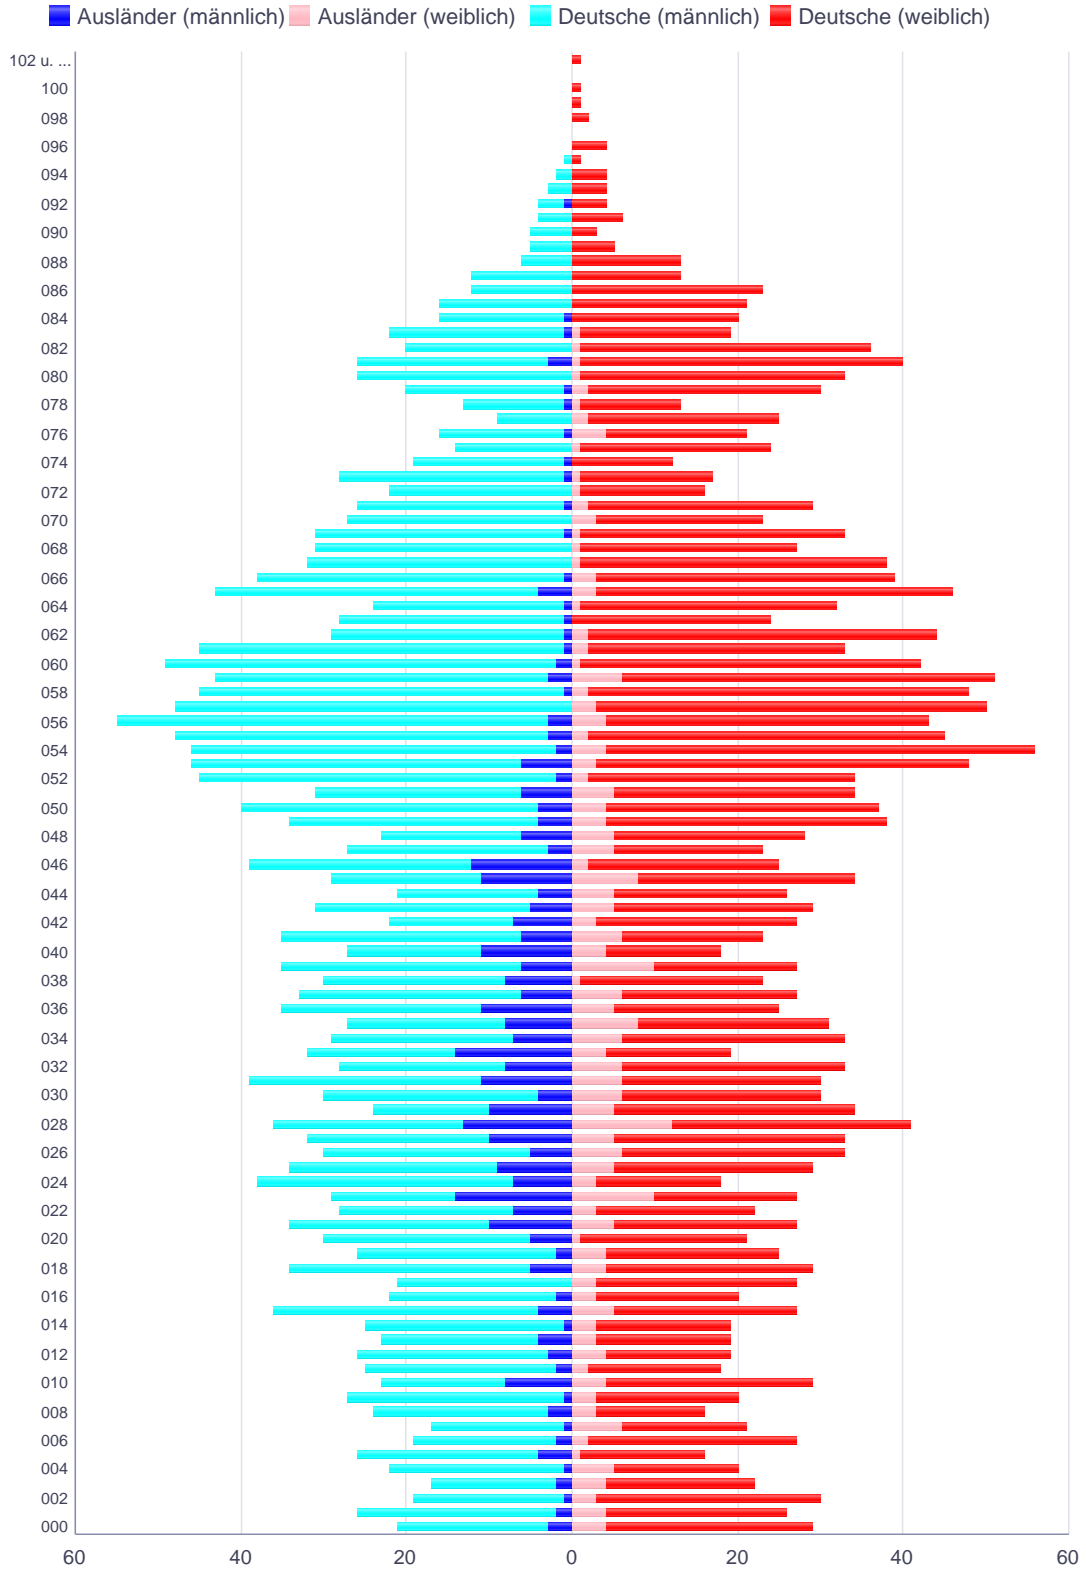

Bevölkerungspyramide

Gemeinde:
Münstertal/Schwarzwald

Gemeinde-Schlüssel:
08315130

Gebiets-Gliederung:
Ges.-Gemeinde

Stand:
31.12.2020

| | Ausländer (männlich) | Ausländer (weiblich) | Deutsche (männlich) | Deutsche (weiblich) | gesamt |
|--------------|----------------------|----------------------|---------------------|---------------------|--------|
| 102 u. älter | 0 | 0 | 0 | 1 | 1 |
| 101 | 0 | 0 | 0 | 0 | 0 |
| 100 | 0 | 0 | 0 | 1 | 1 |
| 099 | 0 | 0 | 0 | 1 | 1 |
| 098 | 0 | 0 | 0 | 2 | 2 |
| 097 | 0 | 0 | 0 | 0 | 0 |
| 096 | 0 | 0 | 0 | 4 | 4 |
| 095 | 0 | 0 | 1 | 1 | 2 |
| 094 | 0 | 0 | 2 | 4 | 6 |
| 093 | 0 | 0 | 3 | 4 | 7 |
| 092 | 1 | 0 | 3 | 4 | 8 |
| 091 | 0 | 0 | 4 | 6 | 10 |
| 090 | 0 | 0 | 5 | 3 | 8 |
| 089 | 0 | 0 | 5 | 5 | 10 |
| 088 | 0 | 0 | 6 | 13 | 19 |
| 087 | 0 | 0 | 12 | 13 | 25 |
| 086 | 0 | 0 | 12 | 23 | 35 |
| 085 | 0 | 0 | 16 | 21 | 37 |
| 084 | 1 | 0 | 15 | 20 | 36 |
| 083 | 1 | 1 | 21 | 18 | 41 |
| 082 | 0 | 1 | 20 | 35 | 56 |
| 081 | 3 | 1 | 23 | 39 | 66 |
| 080 | 0 | 1 | 26 | 32 | 59 |
| 079 | 1 | 2 | 19 | 28 | 50 |
| 078 | 1 | 1 | 12 | 12 | 26 |
| 077 | 0 | 2 | 9 | 23 | 34 |
| 076 | 1 | 4 | 15 | 17 | 37 |
| 075 | 0 | 1 | 14 | 23 | 38 |
| 074 | 1 | 0 | 18 | 12 | 31 |
| 073 | 1 | 1 | 27 | 16 | 45 |
| 072 | 0 | 1 | 22 | 15 | 38 |
| 071 | 1 | 2 | 25 | 27 | 55 |
| 070 | 0 | 3 | 27 | 20 | 50 |
| 069 | 1 | 1 | 30 | 32 | 64 |
| 068 | 0 | 1 | 31 | 26 | 58 |
| 067 | 0 | 1 | 32 | 37 | 70 |
| 066 | 1 | 3 | 37 | 36 | 77 |
| 065 | 4 | 3 | 39 | 43 | 89 |
| 064 | 1 | 1 | 23 | 31 | 56 |
| 063 | 1 | 0 | 27 | 24 | 52 |
| 062 | 1 | 2 | 28 | 42 | 73 |
| 061 | 1 | 2 | 44 | 31 | 78 |
| 060 | 2 | 1 | 47 | 41 | 91 |
| 059 | 3 | 6 | 40 | 45 | 94 |
| 058 | 1 | 2 | 44 | 46 | 93 |
| 057 | 0 | 3 | 48 | 47 | 98 |
| 056 | 3 | 4 | 52 | 39 | 98 |
| 055 | 3 | 2 | 45 | 43 | 93 |
| 054 | 2 | 4 | 44 | 52 | 102 |
| 053 | 6 | 3 | 40 | 45 | 94 |
| 052 | 2 | 2 | 43 | 32 | 79 |